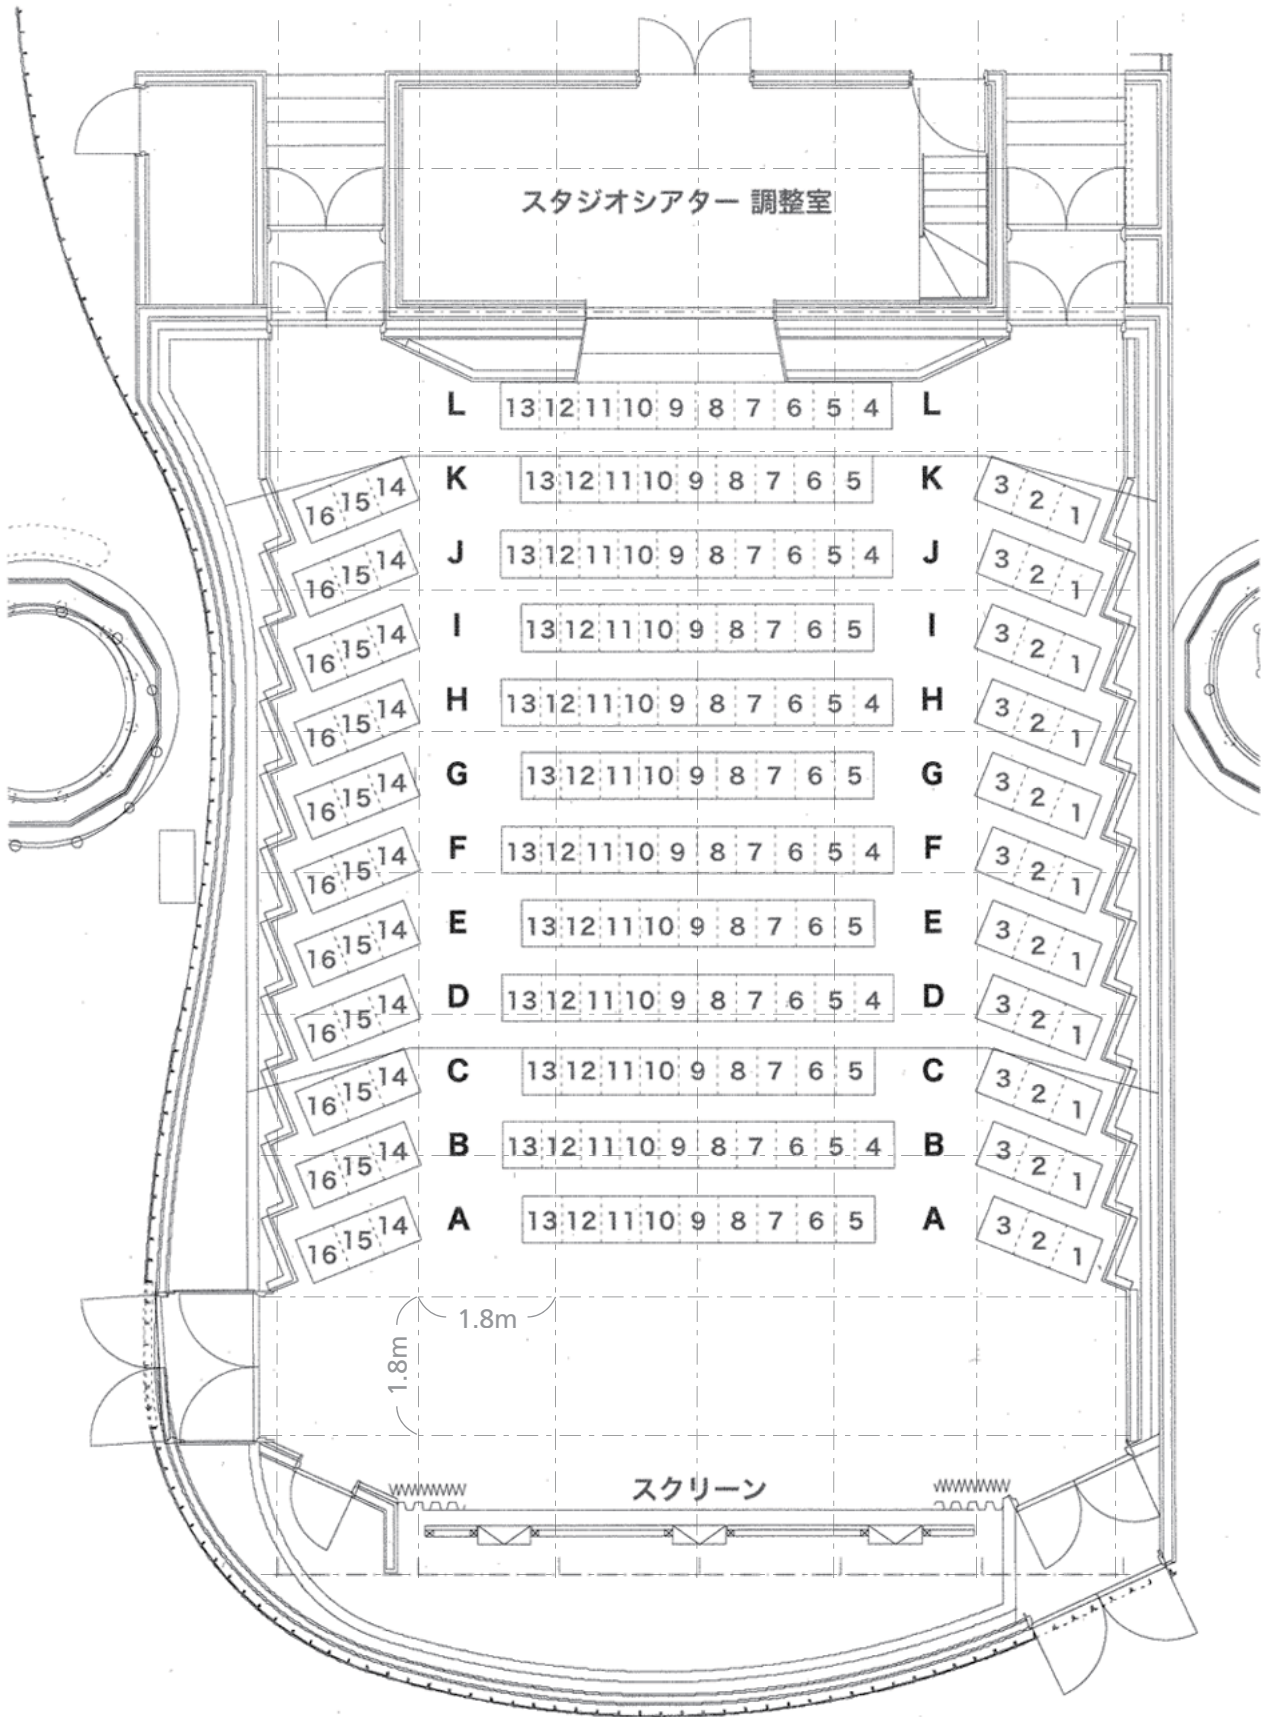

座席表

定員：180名

※客席A～Cは取り外しが可能です。