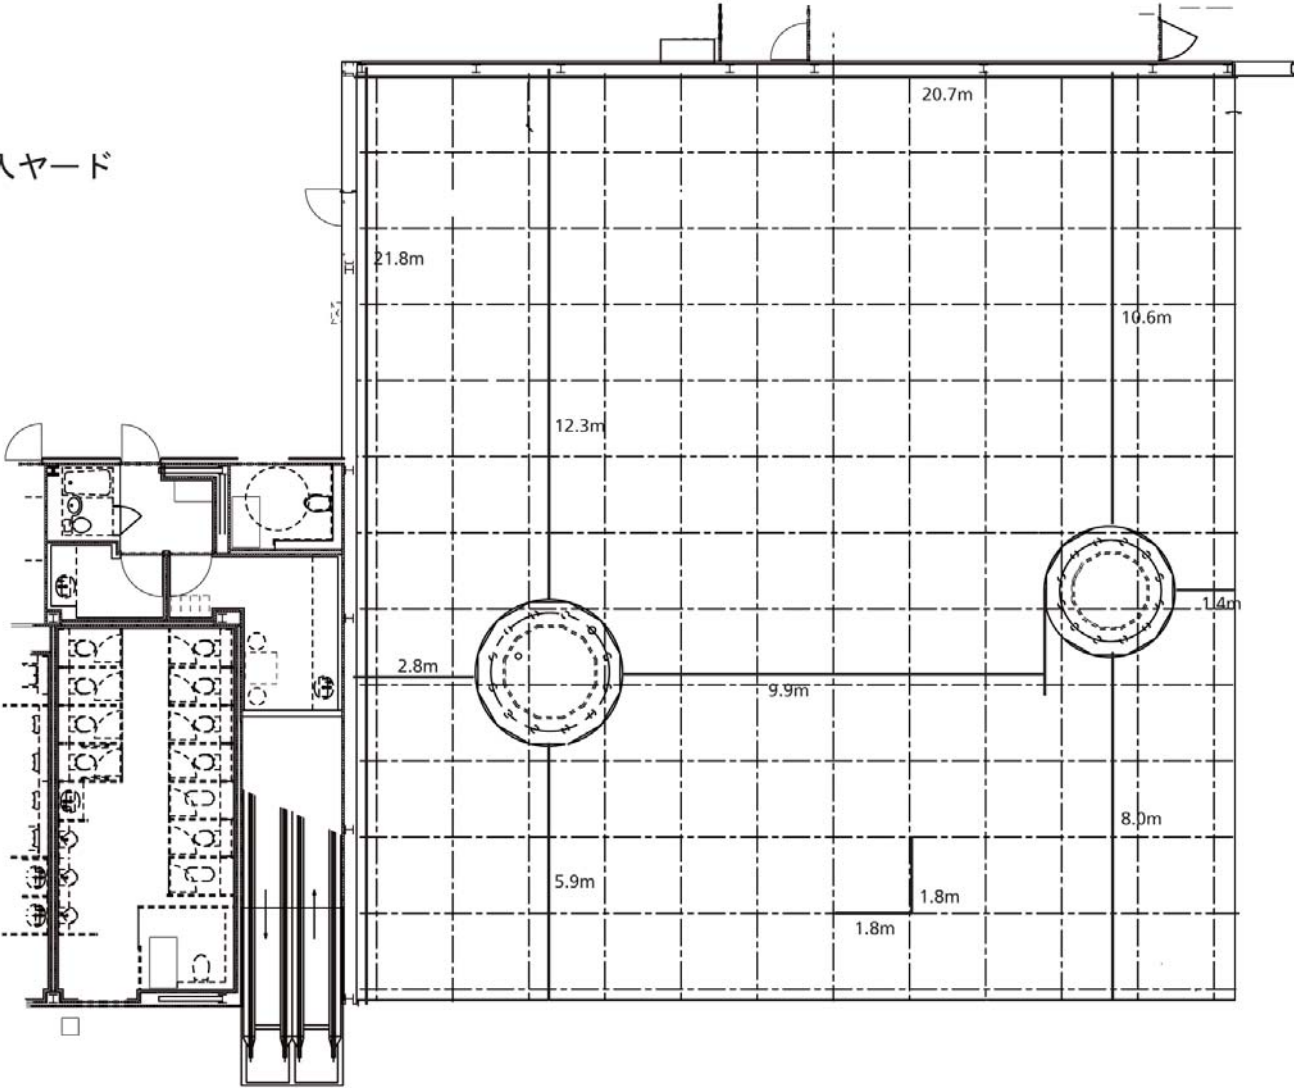

1Fオープンスクエア

搬入ヤード

定禅寺通り側